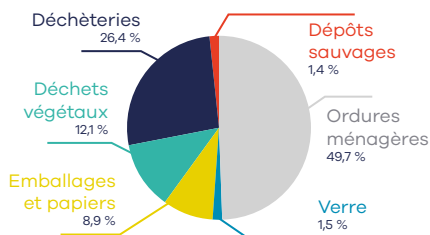

Des consignes pour chaque bac

AILLY

Les ordures ménagères

- → Ramassage **1 semaine sur 2**, grâce au bac gris.
- → À mettre dans des **sacs poubelles bien fermés**.

Votre bac est endommagé, cassé ou a disparu ? Nous le remplaçons gratuitement ! Faites la demande sur www.agglo-seine-eure.fr

Les emballages et les papiers

- → Ramassage **1 semaine sur 2**, grâce au bac jaune.
- → Tous les flacons, bouteilles, pots, barquettes et films en plastique, les cartons et briques alimentaires, emballages en métal et papiers imprimés.
- → A jeter **directement dans le bac**, bien vidés, non lavés, non imbriqués.

SAC NOIR
= ordures ménagères
= pas dans le bac jaune !

Les déchets végétaux

→ Ramassage **1 fois / semaine**, de la **semaine 11** à la **semaine 48**, grâce au bac marron (ou vert).

→ 1 bac de **240 L maximum** par foyer et par collecte.
Les **bacs surchargés** (trop lourds ou dont le contenu dépasse le volume du bac) **ne pourront être collectés**.

→ **Tous les végétaux** (gazon, petits branchages, feuillages, fleurs, épluchures, fruits et légumes pourris, marc de café) sans terre, ni plastiques, ni cailloux, ni pots.

→ **Le tri des biodéchets est obligatoire !**
Des solutions subventionnées existent !
+ d'infos : agglo-seine-eure.fr

Le **coût global** de collecte, transport et traitement de tous les déchets sur le territoire s'élève à **13 M € / an**, répartis comme suit selon le type de déchets :

Votre tri est indispensable !

Pour preuve, 50 % du montant de votre TEOM est directement lié au traitement des ordures ménagères non triées.

À titre de comparaison, le traitement du verre et des emballages coûte nettement moins cher lorsqu'ils sont triés.

Les déchèteries à proximité

Carte d'accès obligatoire

VIRONVAY

Allée des Frênes

- → Mardi, jeudi et vendredi : **13h30-17h**
- → Mercredi et samedi : **9h-12h15 et 13h30-17h**

LE VAL D'HAZEY

Rue de l'Etang (Aubevoye)

- → Lundi, mardi, mercredi, vendredi et samedi : **9h-12h15 et 13h30-17h**
- → Jeudi : **13h30-17h**

CLEF VALLÉE D'EURE

Rue du Chemin Vert

- → Lundi, jeudi et vendredi : **13h30-17h**
- → Mercredi et samedi : **9h-12h15 et 13h30-17h**