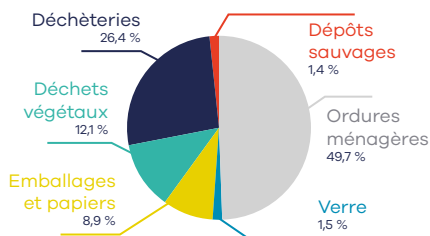

Des consignes pour chaque bac

Les ordures ménagères

- → Ramassage **1 semaine sur 2**, grâce au bac gris.
- → À mettre dans des **sacs poubelles bien fermés**.

Votre bac est endommagé, cassé ou a disparu ? Nous le remplaçons gratuitement ! Faites la demande sur www.agglo-seine-eure.fr

Les emballages et les papiers

- → Ramassage **1 semaine sur 2**, grâce au bac jaune.
- → Tous les flacons, bouteilles, pots, barquettes et films en plastique, les cartons et briques alimentaires, emballages en métal et papiers imprimés.
- → A jeter **directement dans le bac**, bien vidés, non lavés, non imbriqués.

SAC NOIR
= ordures ménagères
= pas dans le bac jaune !

Les déchets végétaux

- → Ramassage **1 fois / semaine**, de la **semaine 11** à la **semaine 48**, grâce au bac marron (ou vert).
- → 1 bac de **240 L maximum** par foyer et par collecte.
- Les **bacs surchargés** (trop lourds ou dont le contenu dépasse le volume du bac) **ne pourront être collectés**.

- → **Tous les végétaux** (gazon, petits branchages, feuillages, fleurs, épluchures, fruits et légumes pourris, marc de café) sans terre, ni plastiques, ni cailloux, ni pots.

- → **Le tri des biodéchets est obligatoire !** Des solutions subventionnées existent !
  + d'infos : agglo-seine-eure.fr

Le **coût global** de collecte, transport et traitement de tous les déchets sur le territoire s'élève à **13 M € / an**, répartis comme suit selon le type de déchets :

Votre tri est indispensable !

Pour preuve, 50 % du montant de votre TEOM est directement lié au traitement des ordures ménagères non triées.

À titre de comparaison, le traitement du verre et des emballages coûte nettement moins cher lorsqu'ils sont triés.

FONTAINE BELLENGER

Carte d'accès obligatoire

Les déchèteries à proximité

VIRONVAY

Allée des Frênes

- → Mardi, jeudi et vendredi : **13h30-17h**
- → Mercredi et samedi : **9h-12h15 et 13h30-17h**

LE VAL D'HAZEY

Rue de l'Etang (Aubevoye)

- → Lundi, mardi, mercredi, vendredi et samedi : **9h-12h15 et 13h30-17h**
- → Jeudi : **13h30-17h**