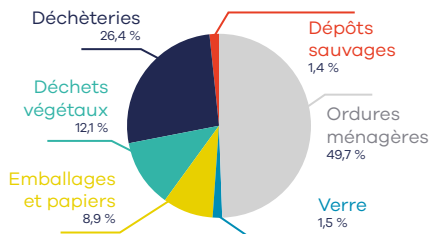

Des consignes pour chaque bac

Les ordures ménagères

→ Ramassage **1 semaine sur 2**, grâce au bac gris.

→ À mettre dans des **sacs poubelles bien fermés**.

Votre bac est endommagé, cassé ou a disparu ? Nous le remplaçons gratuitement ! Faites la demande sur www.agglo-seine-eure.fr

Les emballages et les papiers

→ Ramassage **1 semaine sur 2**, grâce au bac jaune.

→ Tous les flacons, bouteilles, pots, barquettes et films en plastique, les cartons et briques alimentaires, emballages en métal et papiers imprimés.

→ A jeter **directement dans le bac**, bien vidés, non lavés, non imbriqués.

SAC NOIR
= ordures ménagères
= pas dans le bac jaune !

Les déchets végétaux

→ Ramassage **1 fois / semaine**, de la **semaine 11** à la **semaine 48**, grâce au bac marron (ou vert).

→ 1 bac de **240 L maximum** par foyer et par collecte.

Les **bacs surchargés** (trop lourds ou dont le contenu dépasse le volume du bac) **ne pourront être collectés**.

→ **Tous les végétaux** (gazon, petits branchages, feuillages, fleurs, épluchures, fruits et légumes pourris, marc de café) sans terre, ni plastiques, ni cailloux, ni pots.

→ **Le tri des biodéchets est obligatoire !** Des solutions subventionnées existent !
+ d'infos : agglo-seine-eure.fr

Le **coût global** de collecte, transport et traitement de tous les déchets sur le territoire s'élève à **13 M € / an**, répartis comme suit selon le type de déchets :

Votre tri est indispensable !

Pour preuve, 50 % du montant de votre TEOM est directement lié au traitement des ordures ménagères non triées.

À titre de comparaison, le traitement du verre et des emballages coûte nettement moins cher lorsqu'ils sont triés.

HEUDREVILLE-SUR-EURE

Carte d'accès obligatoire

Les déchèteries à proximité

LOUVIERS

Voie du Patriote de l'Eure

→ Lundi, mercredi, jeudi et samedi :

9h-12h15 et **13h30-17h**

→ Mardi et vendredi : **13h30-17h**

CLEF VALLÉE D'EURE

Rue du Chemin Vert

→ Lundi, jeudi et vendredi : **13h30-17h**

→ Mercredi et samedi :

9h-12h15 et **13h30-17h**