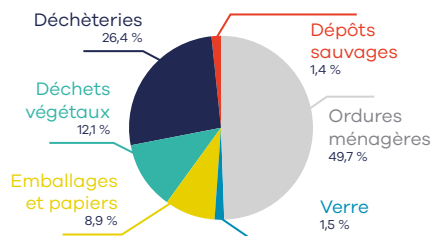

Des consignes pour chaque bac

LES TROIS LACS

Les ordures ménagères

- → Ramassage **1 semaine sur 2**, grâce au bac gris.
- → À mettre dans des **sacs poubelles bien fermés**.

Votre bac est endommagé, cassé ou a disparu ? Nous le remplaçons gratuitement ! Faites la demande sur www.agglo-seine-eure.fr

Les emballages et les papiers

- → Ramassage **1 semaine sur 2**, grâce au bac jaune.
- → Tous les flacons, bouteilles, pots, barquettes et films en plastique, les cartons et briques alimentaires, emballages en métal et papiers imprimés.
- → A jeter **directement dans le bac**, bien vidés, non lavés, non imbriqués.

SAC NOIR
= ordures ménagères
= pas dans le bac jaune !

Les déchets végétaux

- → Ramassage **1 fois / semaine**, de la **semaine 11** à la **semaine 48**, grâce au bac marron (ou vert).
- → 1 bac de **240 L maximum** par foyer et par collecte.
- Les **bacs surchargés** (trop lourds ou dont le contenu dépasse le volume du bac) **ne pourront être collectés**.

- → **Tous les végétaux** (gazon, petits branchages, feuillages, fleurs, épluchures, fruits et légumes pourris, marc de café) sans terre, ni plastiques, ni cailloux, ni pots.

- → **Le tri des biodéchets est obligatoire !** Des solutions subventionnées existent !
  + d'infos : agglo-seine-eure.fr

Le **coût global** de collecte, transport et traitement de tous les déchets sur le territoire s'élève à **13 M € / an**, répartis comme suit selon le type de déchets :

Votre tri est indispensable !

Pour preuve, 50 % du montant de votre TEOM est directement lié au traitement des ordures ménagères non triées.

À titre de comparaison, le traitement du verre et des emballages coûte nettement moins cher lorsqu'ils sont triés.

Les déchèteries à proximité

Carte d'accès obligatoire

LE VAL D'HAZEY

Rue de l'Etang (Aubevoye)

- → Lundi, mardi, mercredi, vendredi et samedi : **9h-12h15** et **13h30-17h**
- → Jeudi : **13h30-17h**

VIRONVAY

Allée des Frênes

- → Mardi, jeudi et vendredi : **13h30-17h**
- → Mercredi et samedi : **9h-12h15** et **13h30-17h**