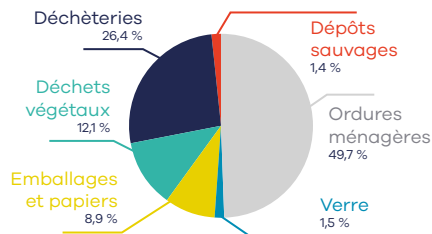

Des consignes pour chaque bac

Les ordures ménagères

- → Ramassage **1 fois / semaine**, grâce au bac gris.
- → À mettre dans des **sacs poubelles bien fermés**.

Votre bac est endommagé, cassé ou a disparu ? Nous le remplaçons gratuitement ! Faites la demande sur www.agglo-seine-eure.fr

Les emballages et les papiers

- → Ramassage **1 semaine sur 2**, grâce au bac jaune.
- → Tous les flacons, bouteilles, pots, barquettes et films en plastique, les cartons et briques alimentaires, emballages en métal et papiers imprimés.
- → A jeter **directement dans le bac**, bien vidés, non lavés, non imbriqués.

SAC NOIR
= ordures ménagères
= pas dans le bac jaune !

Les déchets végétaux

- → Ramassage **1 fois / semaine**, de la **semaine 11** à la **semaine 48**, grâce au bac marron (ou vert).
- → 1 bac de **240 L maximum** par foyer et par collecte.
- Les **bacs surchargés** (trop lourds ou dont le contenu dépasse le volume du bac) **ne pourront être collectés**.

- → **Tous les végétaux** (gazon, petits branchages, feuillages, fleurs, épluchures, fruits et légumes pourris, marc de café) sans terre, ni plastiques, ni cailloux, ni pots.

- → **Le tri des biodéchets est obligatoire !** Des solutions subventionnées existent !
- + d'infos : agglo-seine-eure.fr

Le **coût global** de collecte, transport et traitement de tous les déchets sur le territoire s'élève à **13 M € / an**, répartis comme suit selon le type de déchets :

Votre tri est indispensable !

Pour preuve, 50 % du montant de votre TEOM est directement lié au traitement des ordures ménagères non triées.

À titre de comparaison, le traitement du verre et des emballages coûte nettement moins cher lorsqu'ils sont triés.

LOUVIERS - SECTEUR B

Carte d'accès obligatoire

Les déchèteries à proximité

LOUVIERS

Voie du Patriote de l'Eure

- → Lundi, mercredi, jeudi et samedi : **9h-12h15** et **13h30-17h**
- → Mardi et vendredi : **13h30-17h**

VIRONVAY

Allée des Frênes

- → Mardi, jeudi et vendredi : **13h30-17h**
- → Mercredi et samedi : **9h-12h15** et **13h30-17h**