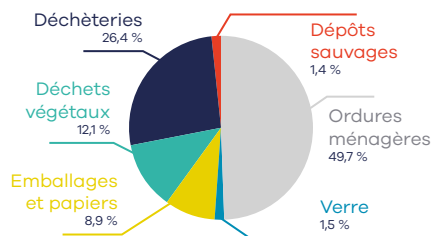

Des consignes pour chaque bac

Les ordures ménagères

- → Ramassage **1 fois / semaine**, grâce au bac gris.
- → À mettre dans des **sacs poubelles bien fermés**.

Votre bac est endommagé, cassé ou a disparu ? Nous le remplaçons gratuitement ! Faites la demande sur www.agglo-seine-eure.fr

Les emballages et les papiers

- → Ramassage **1 semaine sur 2**, grâce au bac jaune.
- → Tous les flacons, bouteilles, pots, barquettes et films en plastique, les cartons et briques alimentaires, emballages en métal et papiers imprimés.
- → A jeter **directement dans le bac**, bien vidés, non lavés, non imbriqués.

SAC NOIR
= ordures ménagères
= pas dans le bac jaune !

Les déchets végétaux

- → Ramassage **1 fois / semaine**, de la **semaine 11** à la **semaine 48**, grâce au bac marron (ou vert).

- → 1 bac de **240 L maximum** par foyer et par collecte.

Les **bacs surchargés** (trop lourds ou dont le contenu dépasse le volume du bac) **ne pourront être collectés**.

- → **Tous les végétaux** (gazon, petits branchages, feuillages, fleurs, épluchures, fruits et légumes pourris, marc de café) sans terre, ni plastiques, ni cailloux, ni pots.

- → **Le tri des biodéchets est obligatoire !** Des solutions subventionnées existent !
  + d'infos : agglo-seine-eure.fr

Le **coût global** de collecte, transport et traitement de tous les déchets sur le territoire s'élève à **13 M € / an**, répartis comme suit selon le type de déchets :

Votre tri est indispensable !

Pour preuve, 50 % du montant de votre TEOM est directement lié au traitement des ordures ménagères non triées.

À titre de comparaison, le traitement du verre et des emballages coûte nettement moins cher lorsqu'ils sont triés.

LOUVIERS - SECTEUR C/D

Carte d'accès obligatoire

Les déchèteries à proximité

LOUVIERS

Voie du Patriote de l'Eure

- → Lundi, mercredi, jeudi et samedi : **9h-12h15** et **13h30-17h**
- → Mardi et vendredi : **13h30-17h**

VIRONVAY

Allée des Frênes

- → Mardi, jeudi et vendredi : **13h30-17h**
- → Mercredi et samedi : **9h-12h15** et **13h30-17h**