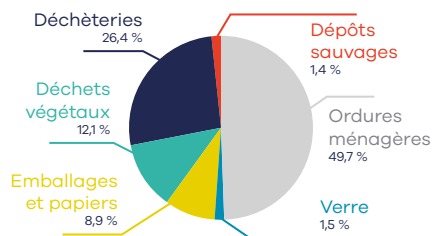

Des consignes pour chaque bac

Les ordures ménagères

- → Ramassage **2 fois / semaine**, grâce au bac gris.
- → À mettre dans des **sacs poubelles bien fermés**.

Votre bac est endommagé, cassé ou a disparu ? Nous le remplaçons gratuitement ! Faites la demande sur www.agglo-seine-eure.fr

Les emballages et les papiers

- → Ramassage **1 fois / semaine**, grâce au bac jaune.
- → Tous les flacons, bouteilles, pots, barquettes et films en plastique, les cartons et briques alimentaires, emballages en métal et papiers imprimés.
- → A jeter **directement dans le bac**, bien vidés, non lavés, non imbriqués.

SAC NOIR
= ordures ménagères
= pas dans le bac jaune !

Les déchets végétaux

- → Ramassage **1 fois / semaine**, de la **semaine 11** à la **semaine 48**, grâce au bac marron (ou vert), uniquement dans les rues mentionnées au recto.
- → 1 bac de **240 L maximum** par foyer et par collecte.
- **Les bacs surchargés** (trop lourds ou dont le contenu dépasse le volume du bac) **ne pourront être collectés**.
- → **Tous les végétaux** (gazon, petits branchages, feuillages, fleurs, épluchures, fruits et légumes pourris, marc de café) sans terre, ni plastiques, ni cailloux, ni pots.
- → **Le tri des biodéchets est obligatoire !** Des solutions subventionnées existent !
  + d'infos : agglo-seine-eure.fr

Le **coût global** de collecte, transport et traitement de tous les déchets sur le territoire s'élève à **13 M € / an**, répartis comme suit selon le type de déchets :

Votre tri est indispensable !

Pour preuve, 50 % du montant de votre TEOM est directement lié au traitement des ordures ménagères non triées.

À titre de comparaison, le traitement du verre et des emballages coûte nettement moins cher lorsqu'ils sont triés.

LOUVIERS - SECTEUR F

Carte d'accès obligatoire

Les déchèteries à proximité

LOUVIERS

Voie du Patriote de l'Eure

- → Lundi, mercredi, jeudi et samedi : **9h-12h15** et **13h30-17h**
- → Mardi et vendredi : **13h30-17h**

VIRONVAY

Allée des Frênes

- → Mardi, jeudi et vendredi : **13h30-17h**
- → Mercredi et samedi : **9h-12h15** et **13h30-17h**