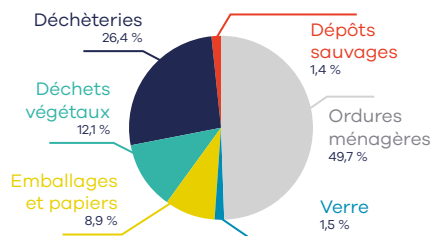

Des consignes pour chaque bac

Les ordures ménagères

→ Ramassage **1 semaine sur 2**, grâce au bac gris.

→ À mettre dans des **sacs poubelles bien fermés**.

Votre bac est endommagé, cassé ou a disparu ? Nous le remplaçons gratuitement ! Faites la demande sur www.agglo-seine-eure.fr

Les emballages et les papiers

→ Ramassage **1 semaine sur 2**, grâce au bac jaune.

→ Tous les flacons, bouteilles, pots, barquettes et films en plastique, les cartons et briques alimentaires, emballages en métal et papiers imprimés.

→ A jeter **directement dans le bac**, bien vidés, non lavés, non imbriqués.

SAC NOIR
= ordures ménagères
= pas dans le bac jaune !

Les déchets végétaux

→ Ramassage **1 fois / semaine**, de la **semaine 11** à la **semaine 48**, grâce au bac marron (ou vert).

→ 1 bac de **240 L maximum** par foyer et par collecte.

Les **bacs surchargés** (trop lourds ou dont le contenu dépasse le volume du bac) **ne pourront être collectés**.

→ **Tous les végétaux** (gazon, petits branchages, feuillages, fleurs, épluchures, fruits et légumes pourris, marc de café) sans terre, ni plastiques, ni cailloux, ni pots.

→ **Le tri des biodéchets est obligatoire !** Des solutions subventionnées existent !
+ d'infos : agglo-seine-eure.fr

Le **coût global** de collecte, transport et traitement de tous les déchets sur le territoire s'élève à **13 M € / an**, repartis comme suit selon le type de déchets :

Votre tri est indispensable !

Pour preuve, 50 % du montant de votre TEOM est directement lié au traitement des ordures ménagères non triées.

À titre de comparaison, le traitement du verre et des emballages coûte nettement moins cher lorsqu'ils sont triés.

SAINT ETIENNE DU VAUVRAY

Carte d'accès obligatoire

Les déchèteries à proximité

VAL-DE-REUIL

Voie des Coutures

→ Mardi, jeudi et vendredi : **13h30-17h**

→ Mercredi et samedi : **9h-12h15 et 13h30-17h**

VIRONVAY

Allée des Frênes

→ Mardi, jeudi et vendredi : **13h30-17h**

→ Mercredi et samedi : **9h-12h15 et 13h30-17h**