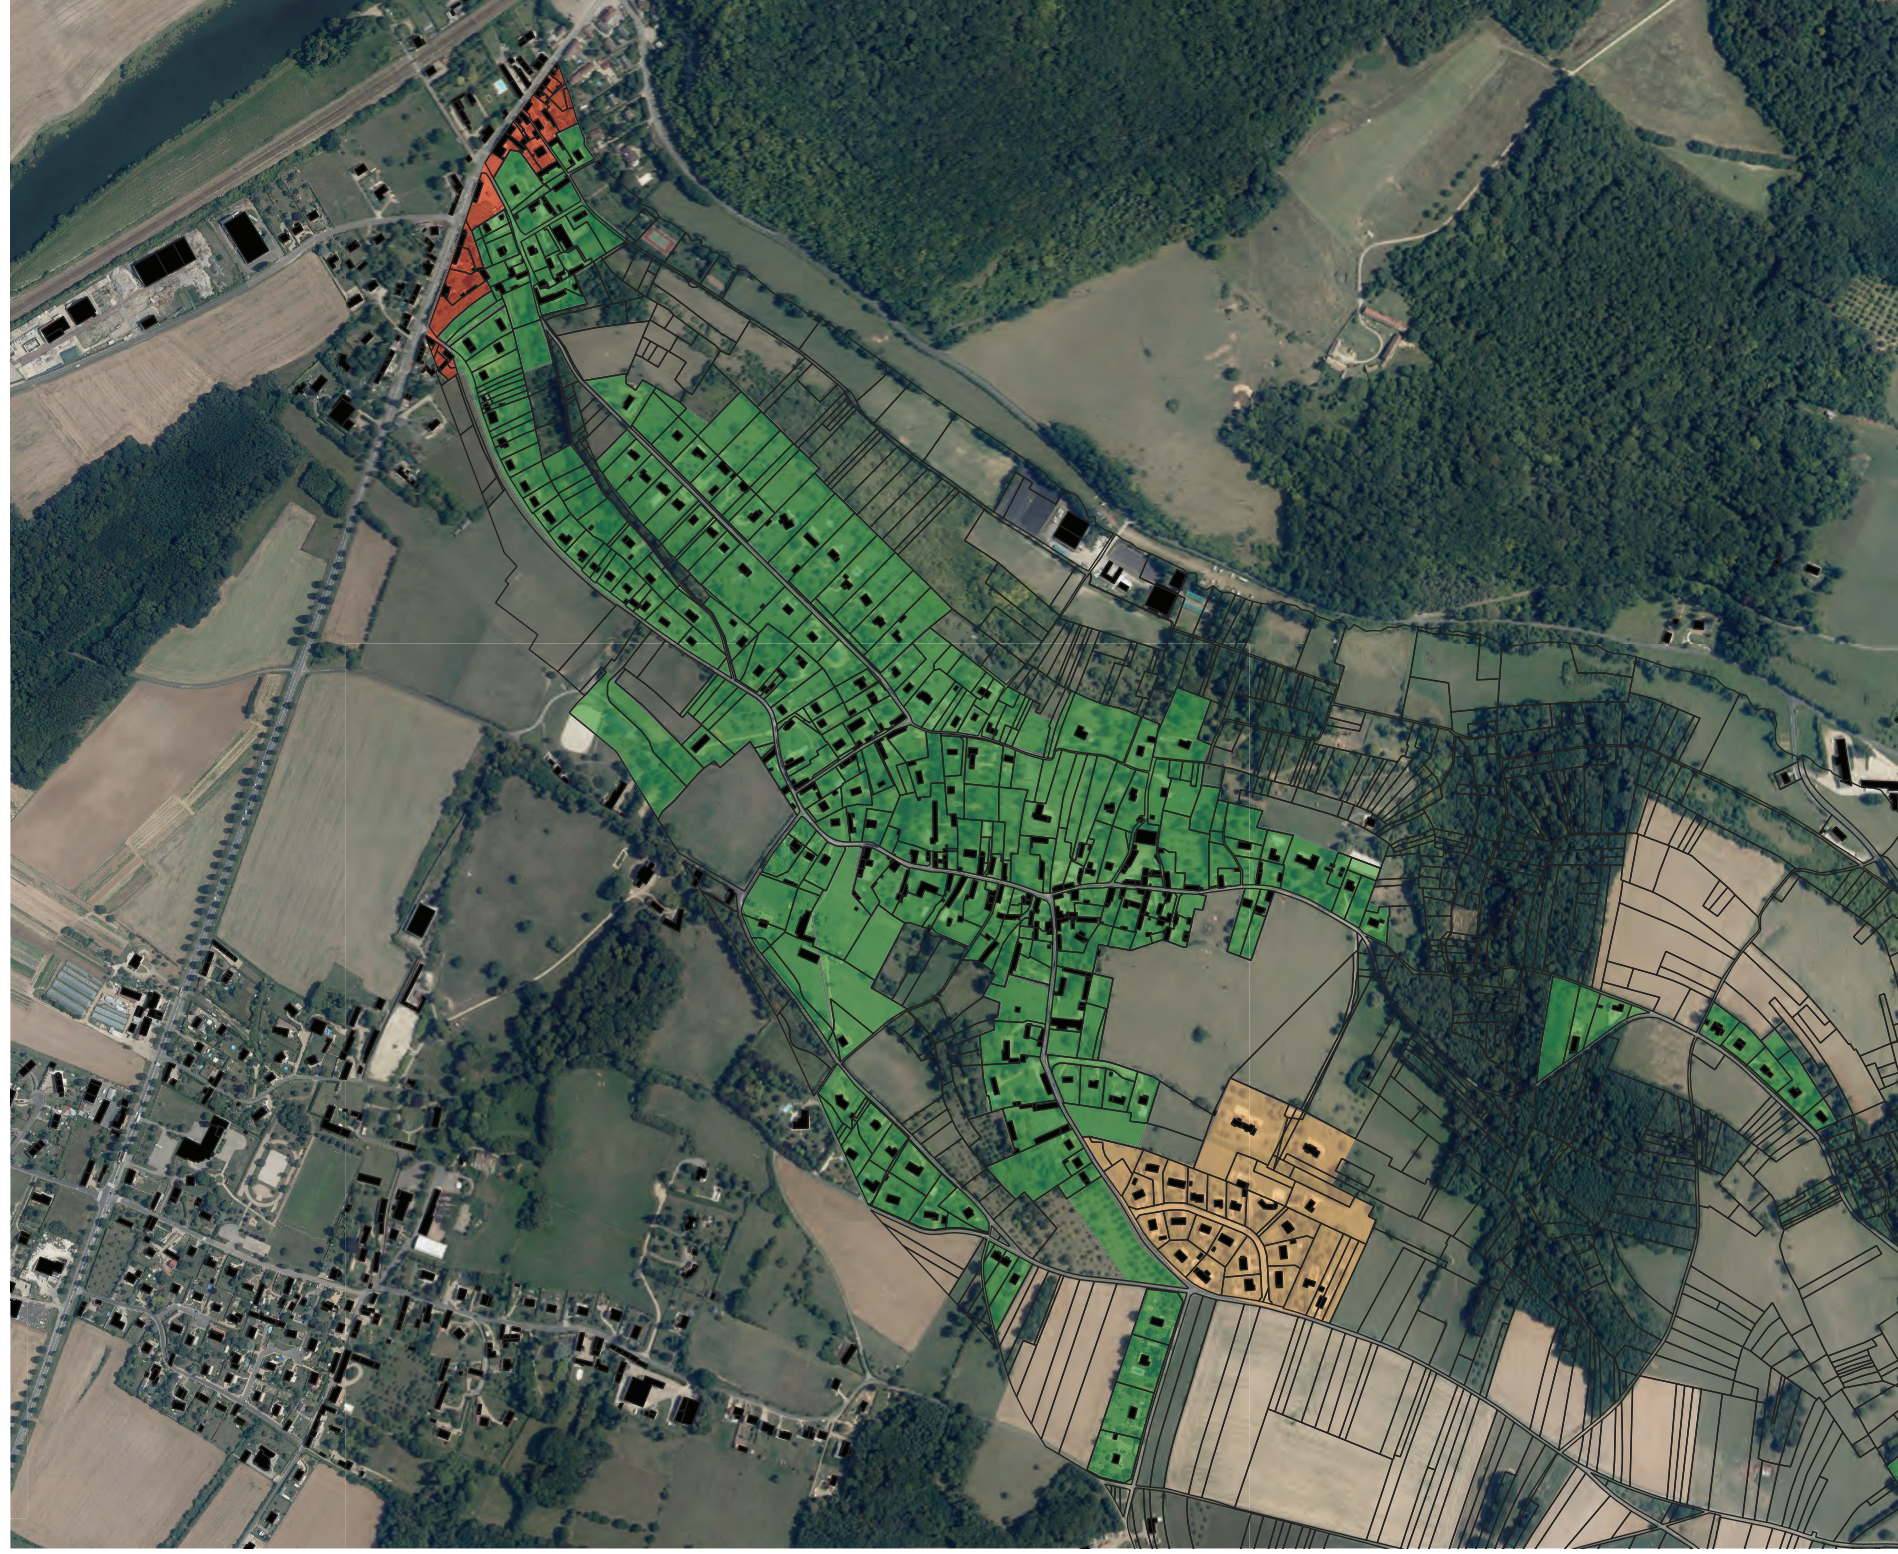

■ Bâti
■ Intermédiaire

Zonage réglementaire clôtures - SAINT AUBIN SUR GAILLON

- Champêtre
- Intermédiaire
- Bâti

Zonage réglementaire clôtures - SAINT AUBIN SUR GAILLON

1 : 6 000

- Bâti
- Intermédiaire
- Champêtre

- Champêtre
- Intermédiaire
- Bâti

Zonage réglementaire clôtures - SAINT JULIEN DE LA LIGUE

1 : 6 500

- Bâti
- Urbain
- Intermédiaire
- Champêtre

1 : 6 000

■ Bâti
■ Champêtre

- Champêtre
- Intermédiaire
- Urbain
- Bâti