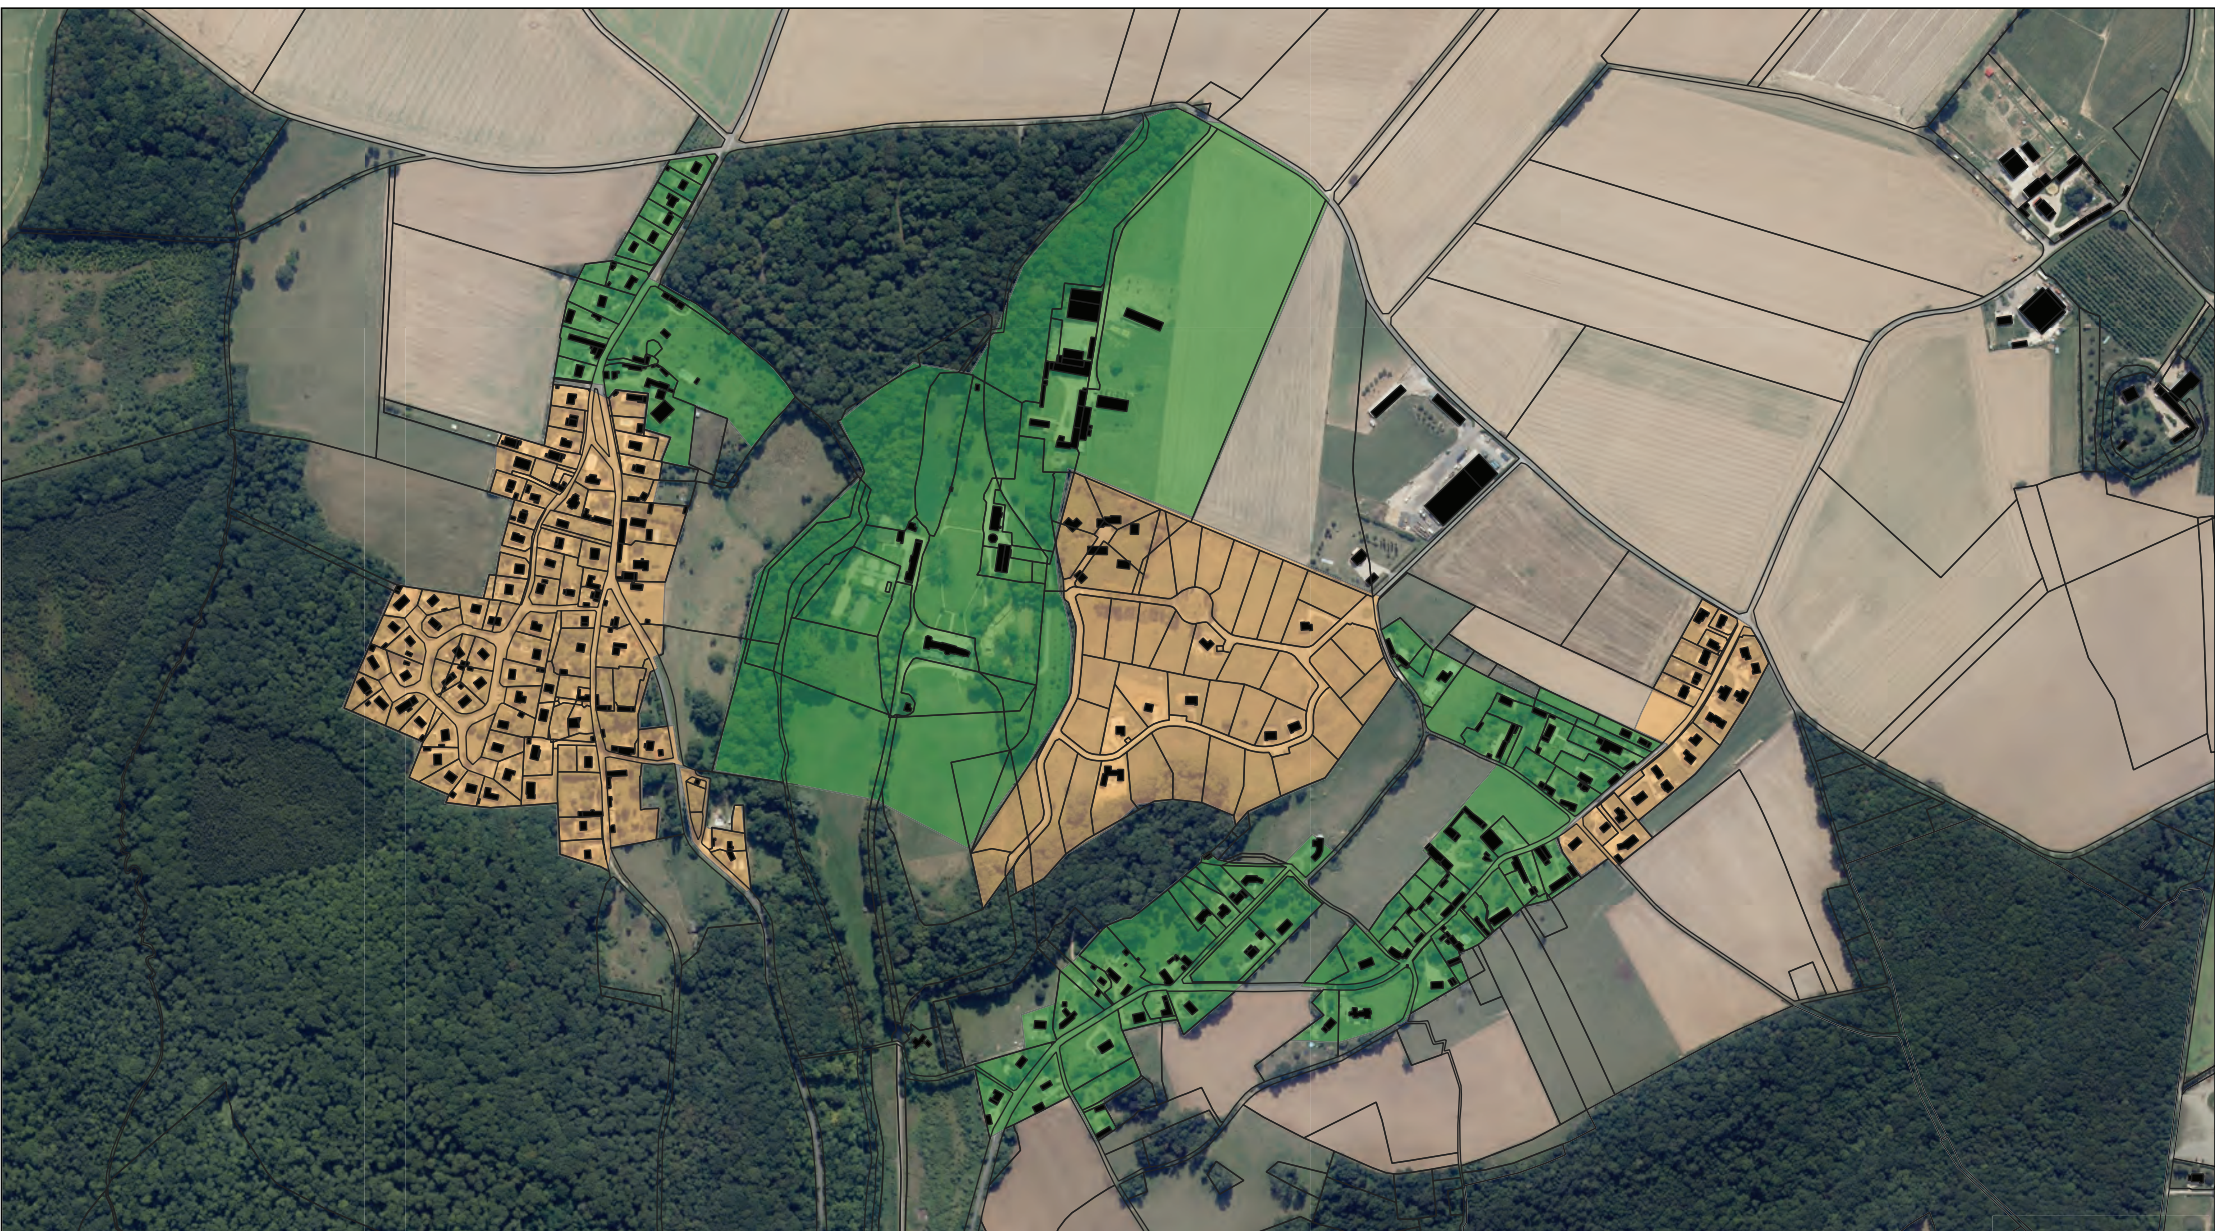

- Champêtre
- Intermédiaire
- Bâti

Zonage réglementaire clôtures - SAINT AUBIN SUR GAILLON