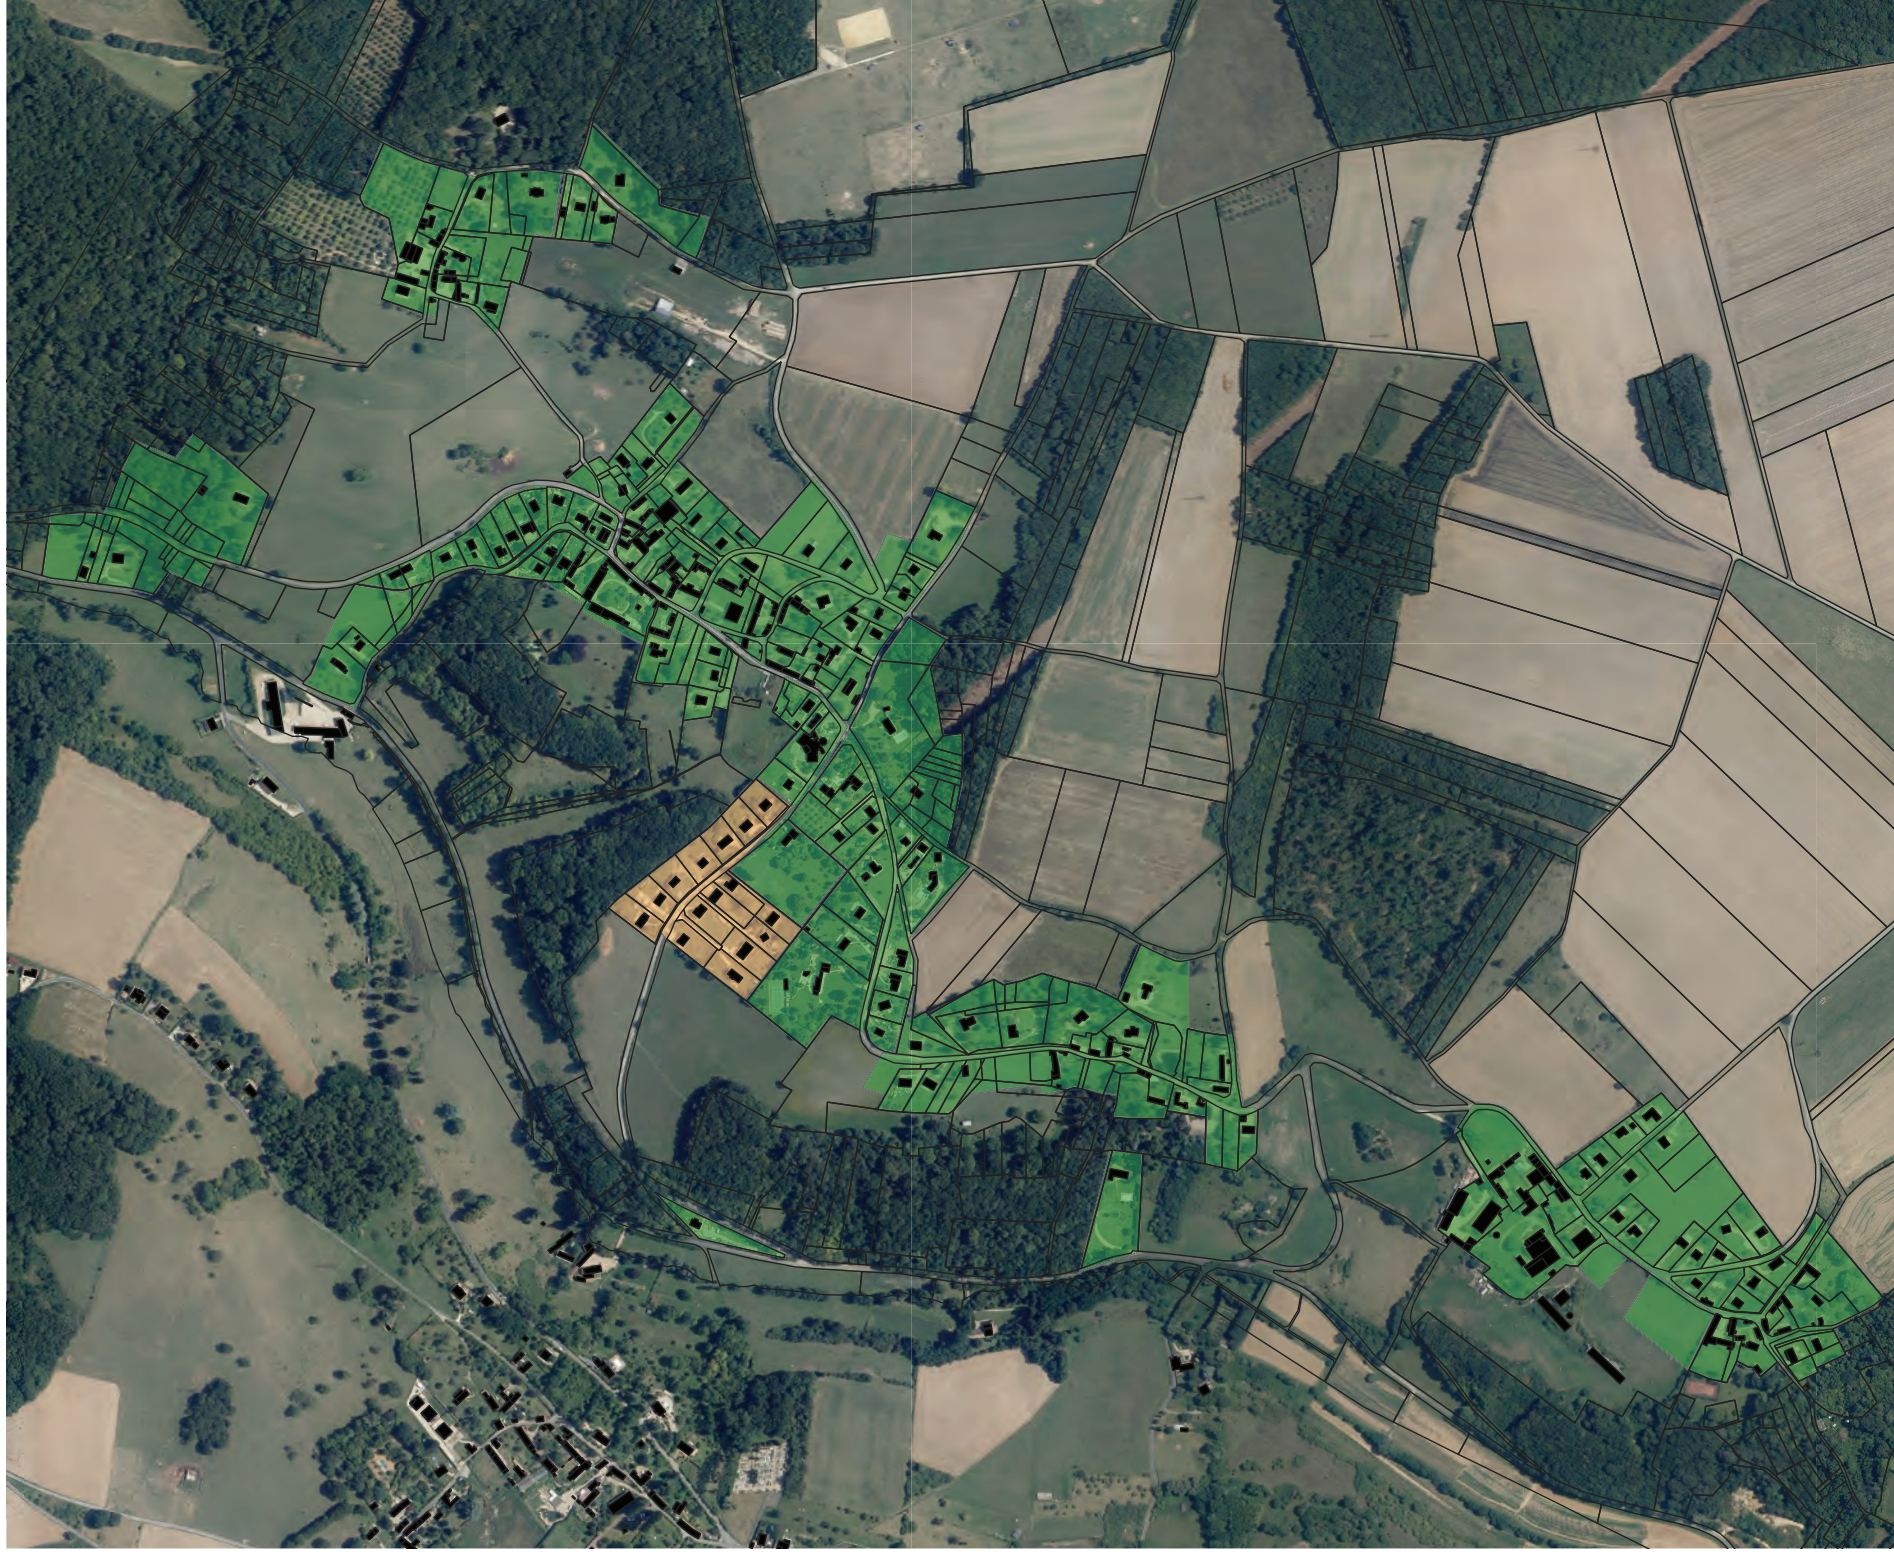

■ Bâti
■ Intermédiaire

Zonage réglementaire clôtures - SAINT AUBIN SUR GAILLON

- Champêtre
- Intermédiaire
- Bâti

Zonage réglementaire clôtures - SAINT AUBIN SUR GAILLON

1 : 6 000

- Bâti
- Intermédiaire
- Champêtre

- Champêtre
- Intermédiaire
- Bâti

Zonage réglementaire clôtures - SAINT JULIEN DE LA LIGUE

1 : 6 500

- Bâti
- Urbain
- Intermédiaire
- Champêtre

1 : 6 000

■ Bâti
■ Champêtre

- Champêtre
- Intermédiaire
- Urbain
- Bâti