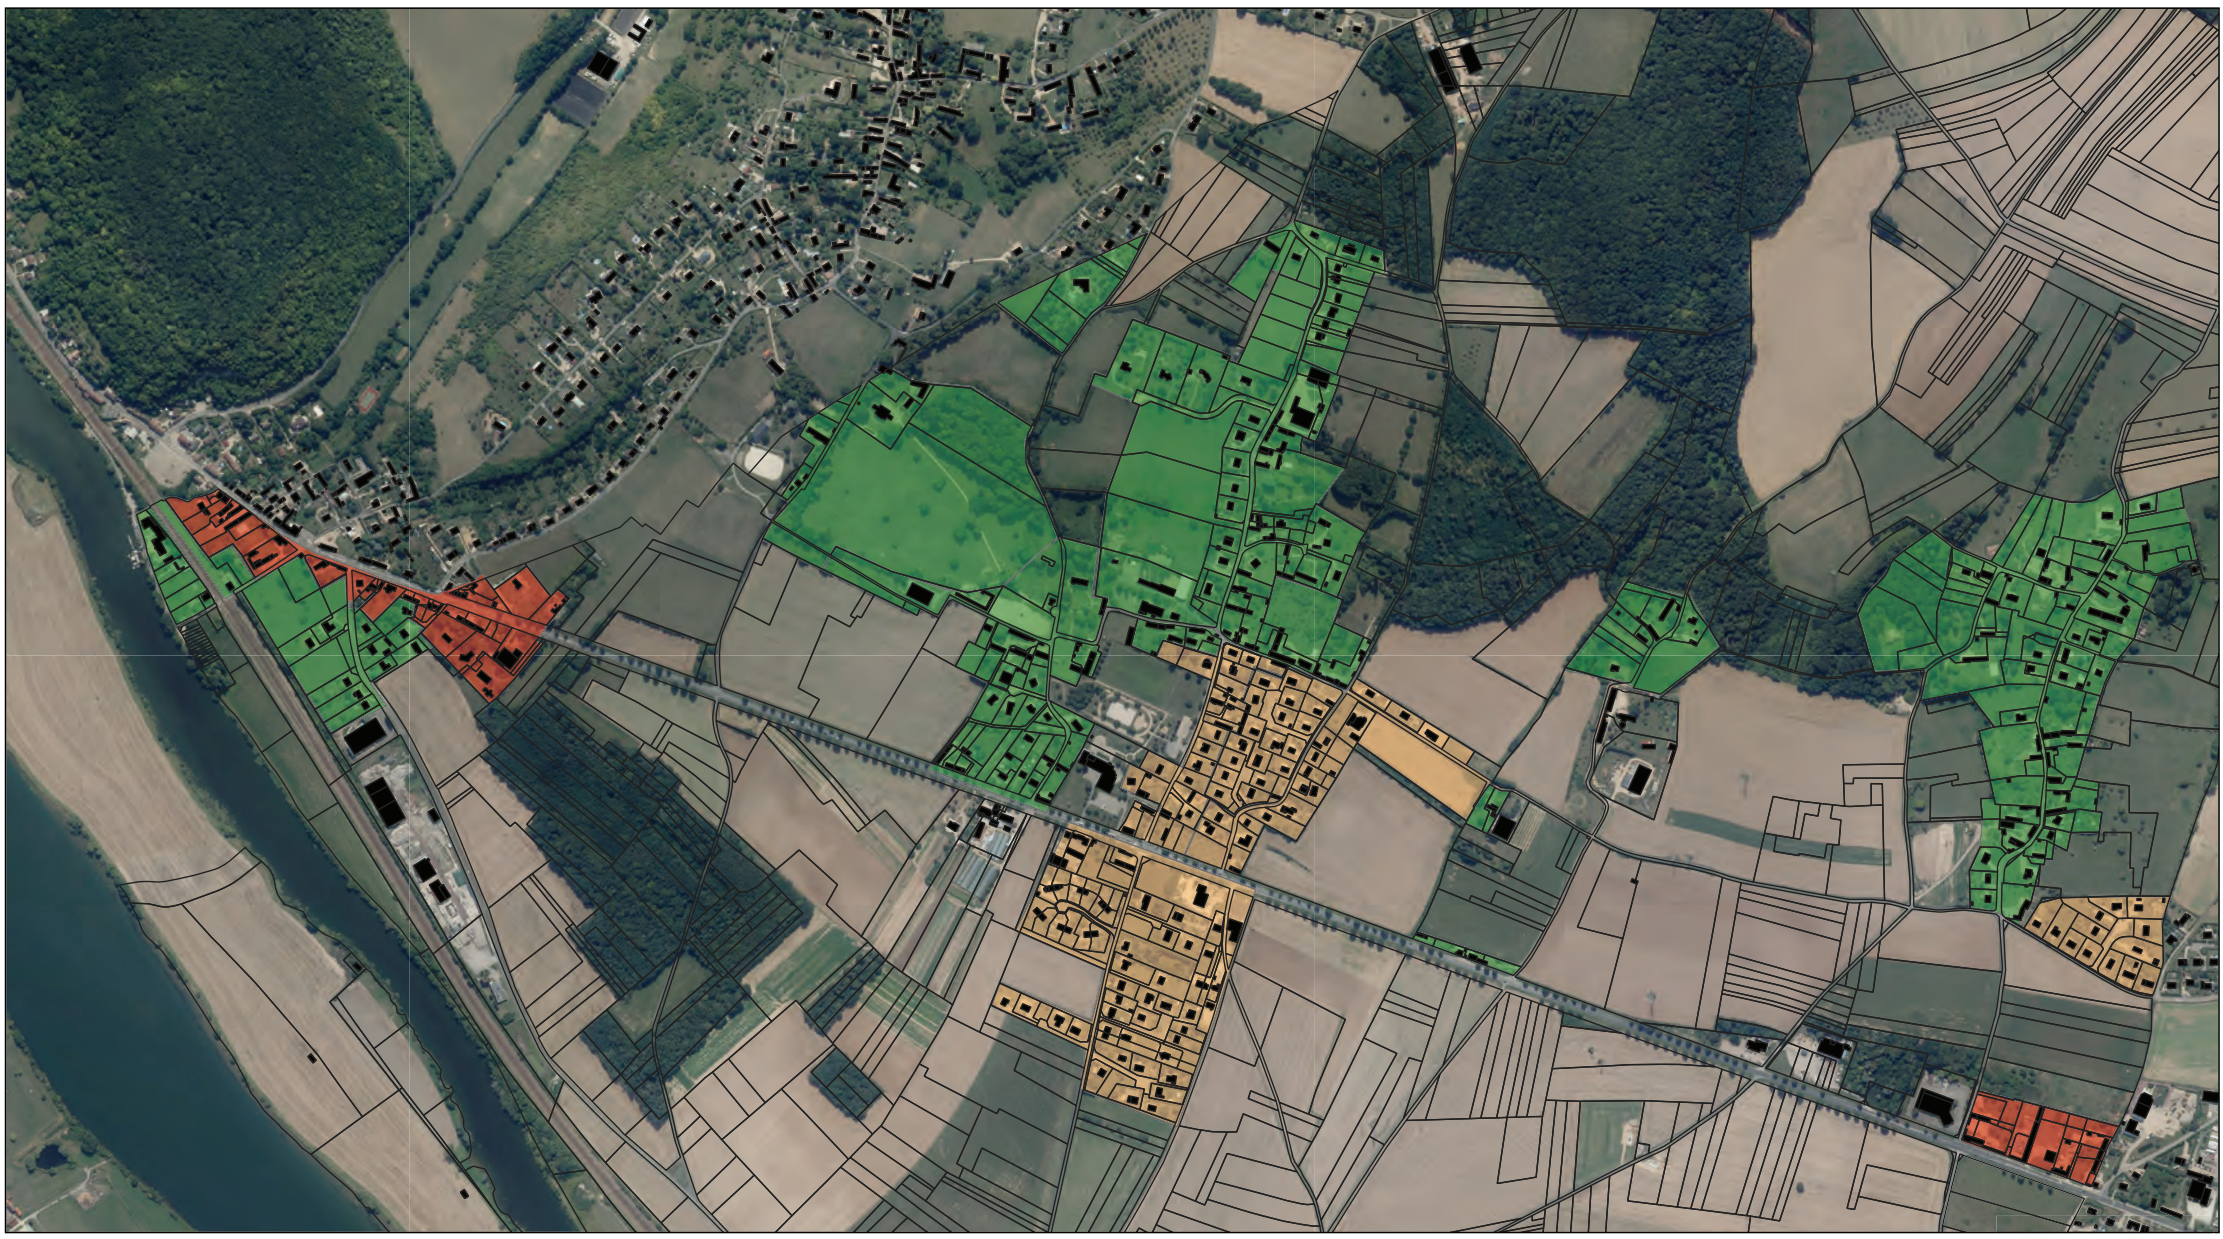

- Champêtre
- Intermédiaire
- Bâti

Zonage réglementaire clôtures - SAINT JULIEN DE LA LIGUE

1 : 6 500

- Bâti
- Urbain
- Intermédiaire
- Champêtre

1 : 6 000

■ Bâti
■ Champêtre

- Champêtre
- Intermédiaire
- Urbain
- Bâti

Zonage réglementaire clôtures - SAINT PIERRE LA GARENNE

-  Champêtre
-  Intermédiaire
-  Bâti

Zonage réglementaire clôtures - SAINT PIERRE LA GARENNE

- Champêtre
- Intermédiaire
- Bâti

Zonage réglementaire clôtures - VILLERS SUR LE ROULE