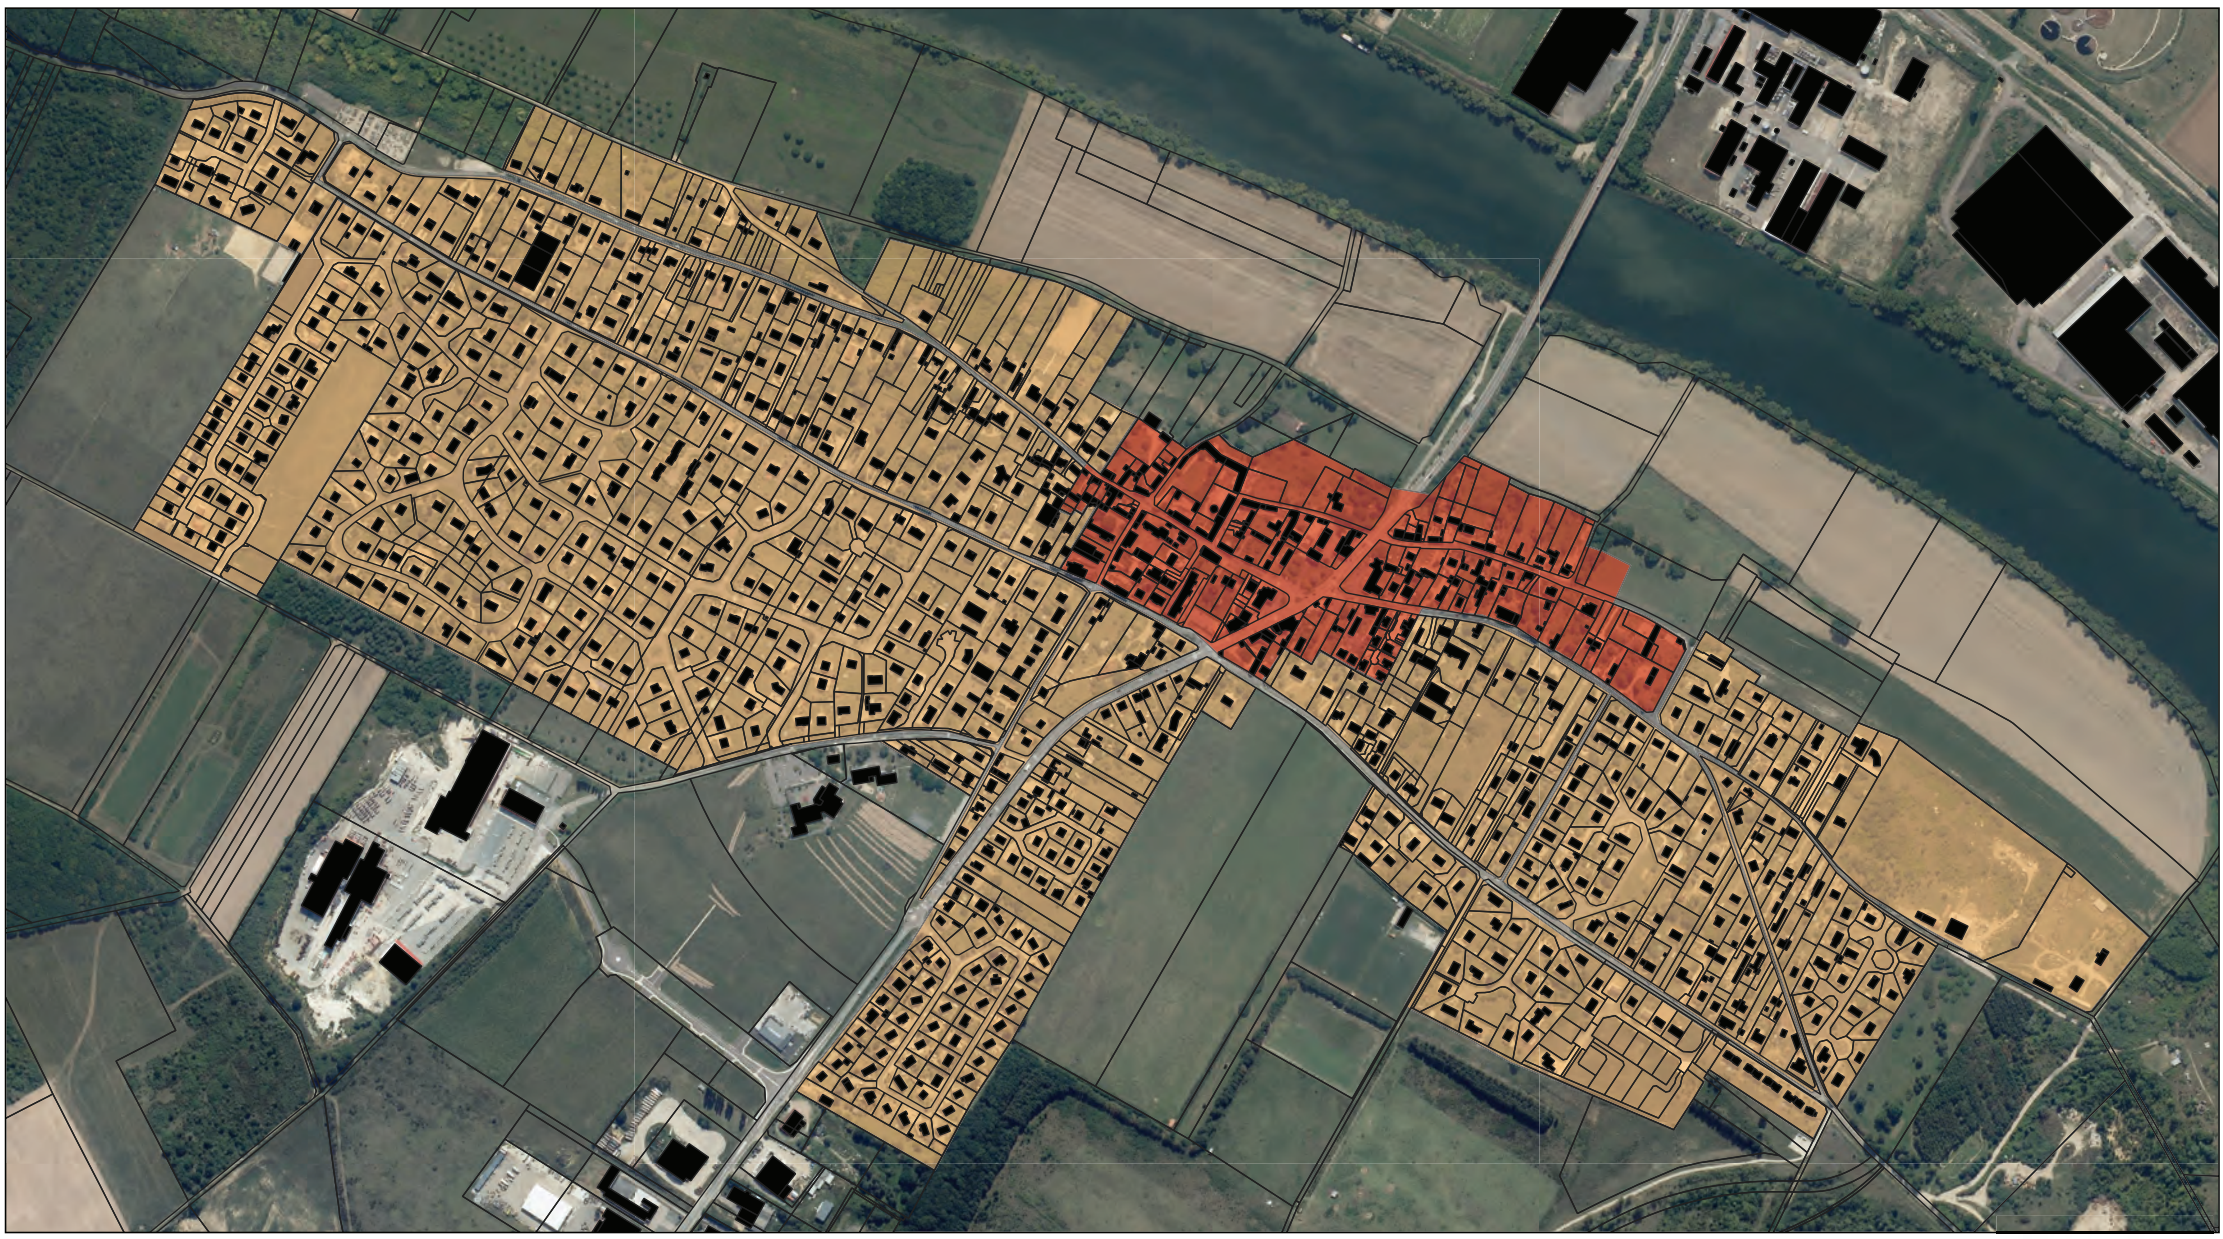

1 : 4 000

- Bâti
- Urbain
- Intermédiaire
- Champêtre

1 : 4 000

- Bâti
- Intermédiaire
- Champêtre

- Bâti
- Urbain
- Intermédiaire

Zonage réglementaire clôtures - COURCELLES SUR SEINE

■ Champêtre
■ Bâti

Zonage réglementaire clôtures - FONTAINE BELLENGER

- Champêtre 
- Intermédiaire 
- Urbain 
- Bâti 

Zonage réglementaire clôtures - FONTAINE BELLENGER

- Champêtre 
- Intermédiaire 
- Urbain 
- Bâti 

Zonage réglementaire clôtures - GAILLON

- Bâti
- Urbain
- Intermédiaire