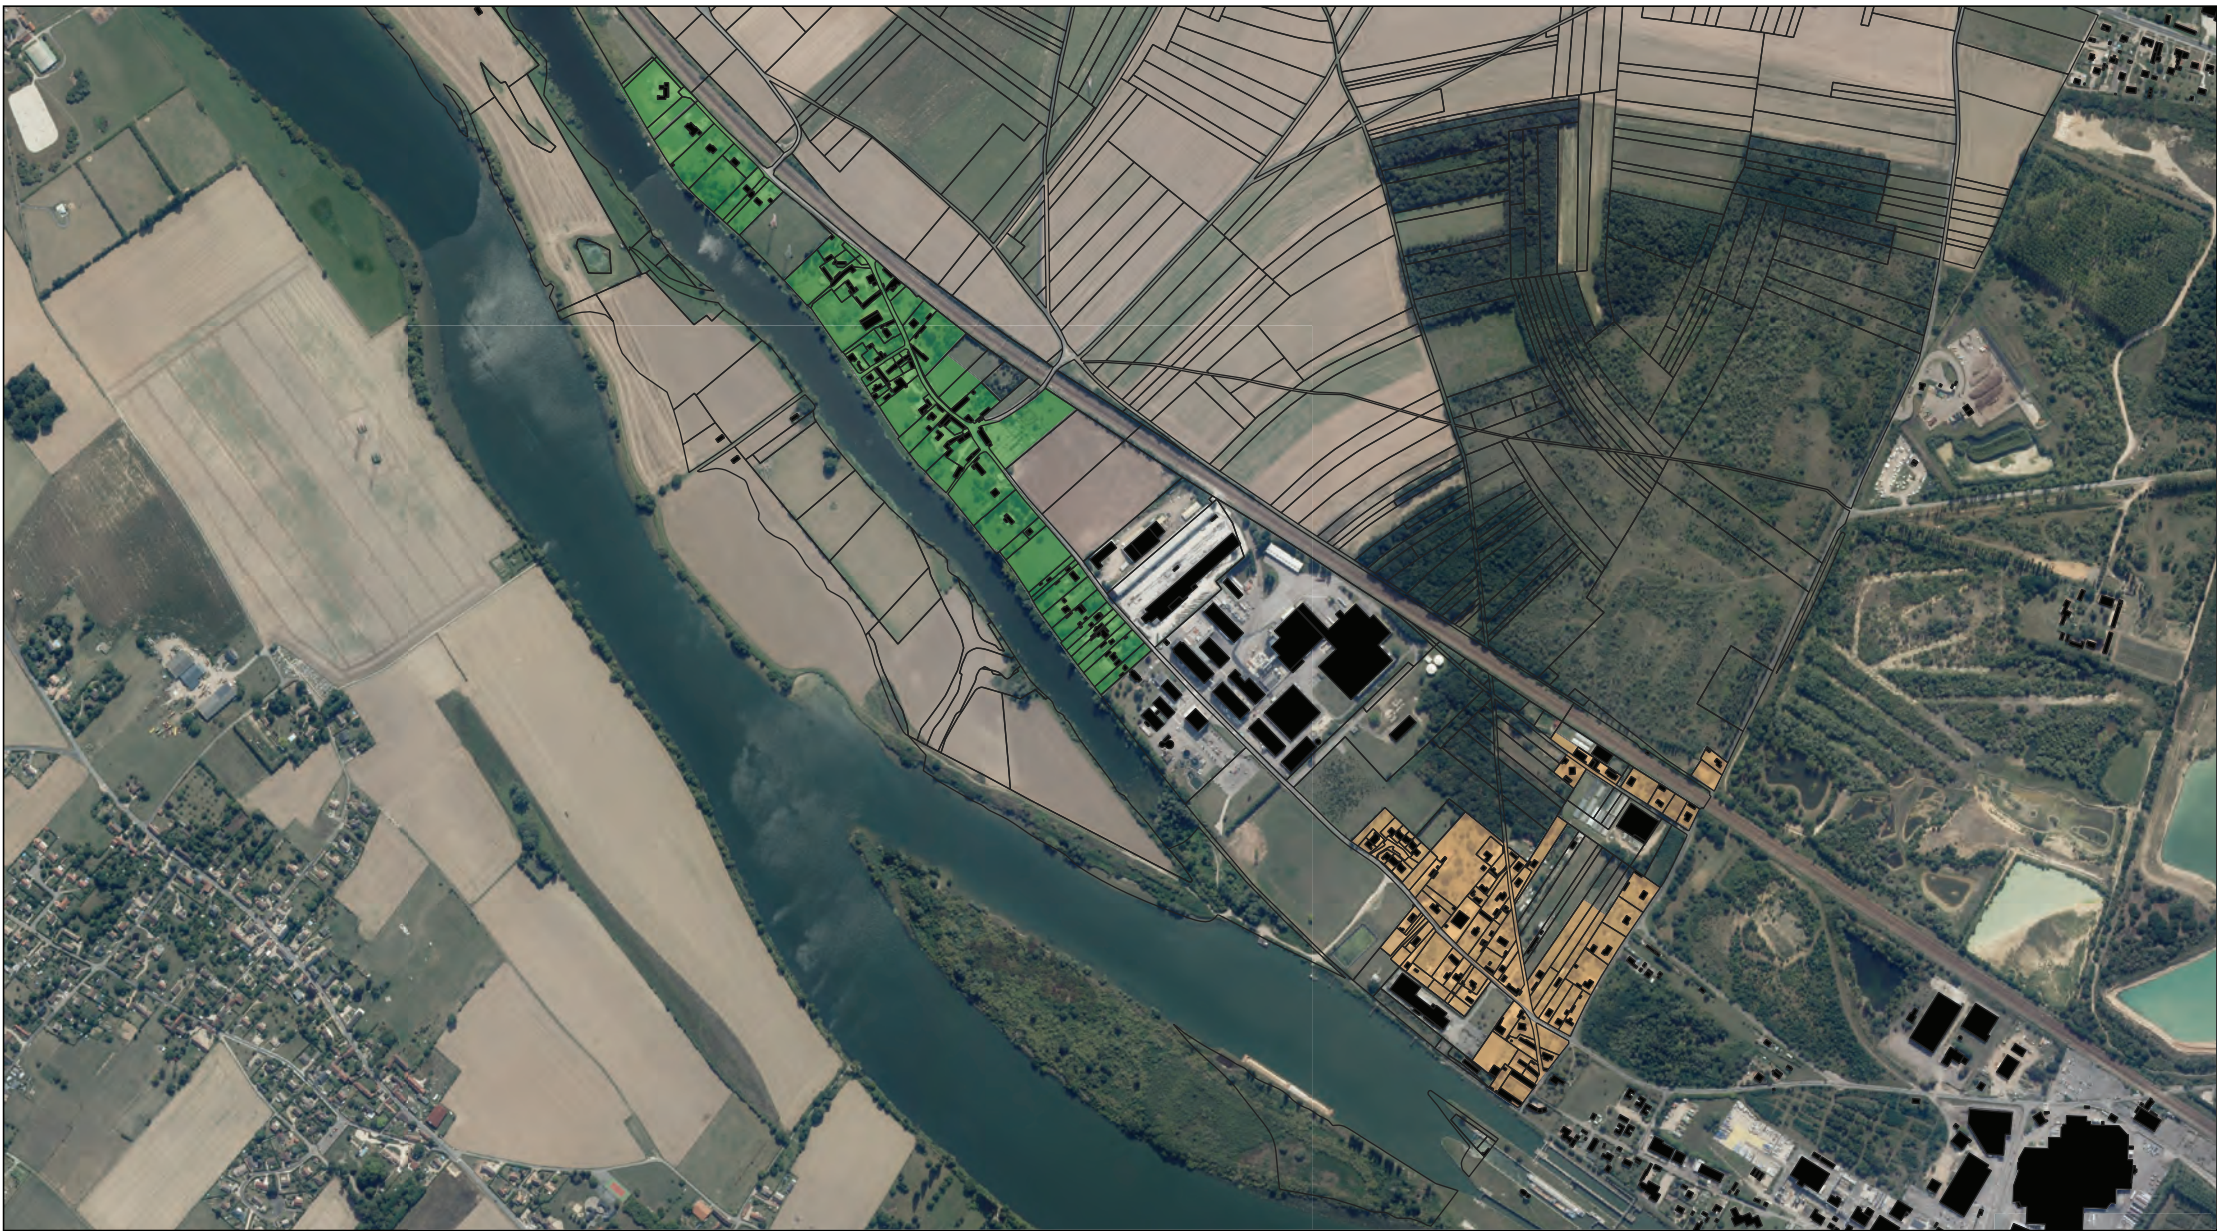

- Champêtre
- Intermédiaire
- Bâti

Zonage réglementaire clôtures - SAINT PIERRE LA GARENNE